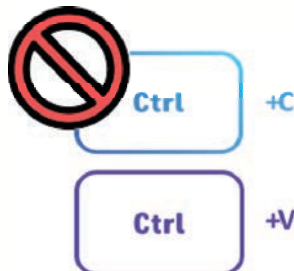

② 교수자가 '파일 업로드' 유형의 시험을 출제한 경우, 답안을 제출하지 않은 상태에서 시험전용브라우저를 종료하고 PC에서 업로드할 파일을 준비한 후 다시 시험전용브라우저(TrustLock)을 통해 시험 콘텐츠에 접근해 주시기 바랍니다.

* 답안을 제출하지 않은 상태라면 시험전용브라우저를 종료하더라도 응시 시간 내 이어서 답안 작성이 가능합니다. 기존에 입력해둔 답안은 임시저장되어 있습니다.

** 단 시간 제한이 설정된 시험은 시험전용브라우저를 종료하더라도 남은 시간이 정지되지 않으며, 반드시 응시 시간 내 재접속하여 답안을 최종 제출해야 합니다.

3. 시험전용브라우저(TrustLock) 주요 기능

브라우저 메뉴 / 도구모음 제한

브라우저 전환 불가

복사, 붙여넣기 단축키 제한

화면 캡처 및 녹화 방지

듀얼 스크린 제한

구분	특징
실행 환경	Windows10 이상 및 Mac OS(Silicon, Intel) 지원
응시환경	시험 시작 시 전체화면 모드로 전환 * 브라우저 화면 크기 최대화
	듀얼 모니터 사용 불가(단일 디스플레이만 허용) 최상위 화면 유지
기능제어	타 어플리케이션 실행 불가 * 응시 중인 시험 전용 브라우저를 최상위에 고정
	화면 캡처, 녹화, 인쇄 불가
	복사/붙여넣기 등 단축키 실행 불가
	브라우저 메뉴/도구/옵션 실행 불가
	마우스 우 클릭 불가
	신규 탭 생성 불가